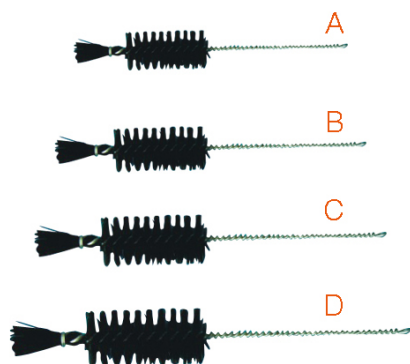

INFORMATIONS GÉNÉRALES

Nom produit : Goupillon pour utilisation générale

Description : En poil naturel sur un manche en acier zingué

DONNÉES TECHNIQUES

référence	long. totale (mm)	Øbrosse (mm)	lbrosse (mm)	type	unités par ref.
BRU4-001-001	280	40	80	poil naturel (A)	1
BRU4-002-001	310	50	100	poil naturel (B)	1
BRU4-003-001	355	50	110	poil naturel (C)	1
BRU4-004-001	600	70	150	poil naturel (D)	1

EMBALLAGE ET LOGISTIQUE

référence	vol (l)	kg	TARIC	GTIN
BRU4-001-001	1,2	0,015	96039099	08434868011168
BRU4-002-001	1,8	0,029	96039099	08434868011175
BRU4-003-001	2,16	0,04	96039099	08434868011182
BRU4-004-001	3,24	0,137	96039099	08434868011199

PHOTO PRODUIT