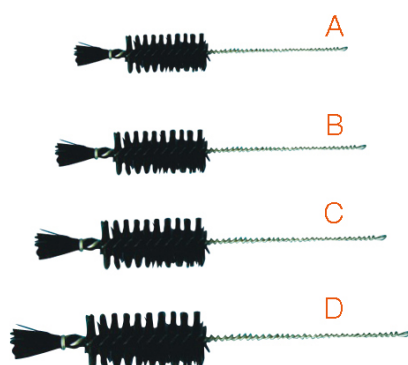

INFORMAZIONE GENERALE

Nome del prodotto : Spazzolino per uso generico

Descrizione : In setola naturale su manico di ferro zincato

DATI TECNICI

referenza	ltotale (mm)	Øspazzolino (mm)	lspazzolino (mm)	tipo	unità per ref.
BRU4-001-001	280	40	80	setola naturale (A)	1
BRU4-002-001	310	50	100	setola naturale (B)	1
BRU4-003-001	355	50	110	setola naturale (C)	1
BRU4-004-001	600	70	150	setola naturale (D)	1

IMBALLAGGIO E DATI LOGISTICI

referenza	vol (l)	kg	TARIC	GTIN
BRU4-001-001	1,2	0,015	96039099	08434868011168
BRU4-002-001	1,8	0,029	96039099	08434868011175
BRU4-003-001	2,16	0,04	96039099	08434868011182
BRU4-004-001	3,24	0,137	96039099	08434868011199

FOTO DEL PRODOTTO