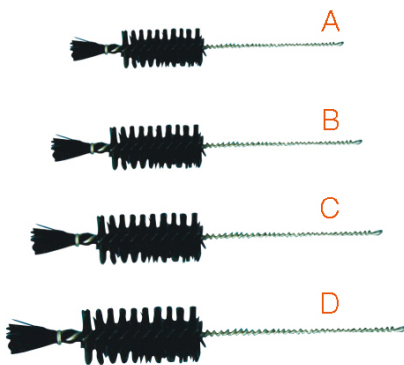

INFORMACIÓN GENERAL

Nombre del producto : Escobillones para uso general

Descripción : De pelo natural sobre un mango de alambre galvanizado

DATOS TÉCNICOS

referencia	ltotal (mm)	Øcepillo(mm)	lcepillo (mm)	tipo	unidades por ref.
BRU4-001-001	280	40	80	pelo natural (A)	1
BRU4-002-001	310	50	100	pelo natural (B)	1
BRU4-003-001	355	50	110	pelo natural (C)	1
BRU4-004-001	600	70	150	pelo natural (D)	1

EMBALAJE Y DATOS LOGÍSTICOS

referencia	vol (l)	kg	TARIC	GTIN
BRU4-001-001	1,2	0,015	96039099	08434868011168
BRU4-002-001	1,8	0,029	96039099	08434868011175
BRU4-003-001	2,16	0,04	96039099	08434868011182
BRU4-004-001	3,24	0,137	96039099	08434868011199

FOTO DEL PRODUCTO