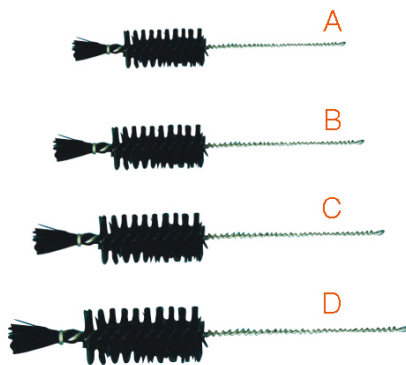

GENERAL INFORMATION

Product name : Brushes for general purposes

Description : Natural bristle hand on twisted galvanised iron wire stem

TECHNICAL DATA

reference	ltotal (mm)	Øbrush (mm)	lbrush (mm)	type	pcs/pack
BRU4-001-001	280	40	80	natural bristle (A)	1
BRU4-002-001	310	50	100	natural bristle (B)	1
BRU4-003-001	355	50	110	natural bristle (C)	1
BRU4-004-001	600	70	150	natural bristle (D)	1

PACKAGING AND LOGISTICS

reference	vol (l)	kg	TARIC	GTIN
BRU4-001-001	1,2	0,015	96039099	08434868011168
BRU4-002-001	1,8	0,029	96039099	08434868011175
BRU4-003-001	2,16	0,04	96039099	08434868011182
BRU4-004-001	3,24	0,137	96039099	08434868011199

PRODUCT PHOTO