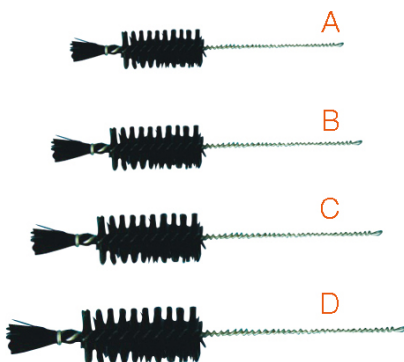

ALGEMENE INFORMATIE

Produktnaam : Borstel voor algemeen gebruik

Beschrijving : Natuurlijk haar op een structuur van gegalvaniseerde draad

TECHNISCHE GEGEVENS

referentie	ltotaal (mm)	Øborstel(mm)	lborstel (mm)	type	stuks per ref.
BRU4-001-001	280	40	80	natuurlijk haar (A)	1
BRU4-002-001	310	50	100	natuurlijk haar (B)	1
BRU4-003-001	355	50	110	natuurlijk haar (C)	1
BRU4-004-001	600	70	150	natuurlijk haar (D)	1

VERPAKKING EN LOGISTIEKE GEGEVENS

Referentie	vol (l)	kg	TARIC	GTIN
BRU4-001-001	1,2	0,015	96039099	08434868011168
BRU4-002-001	1,8	0,029	96039099	08434868011175
BRU4-003-001	2,16	0,04	96039099	08434868011182
BRU4-004-001	3,24	0,137	96039099	08434868011199

PRODUKTFOTO